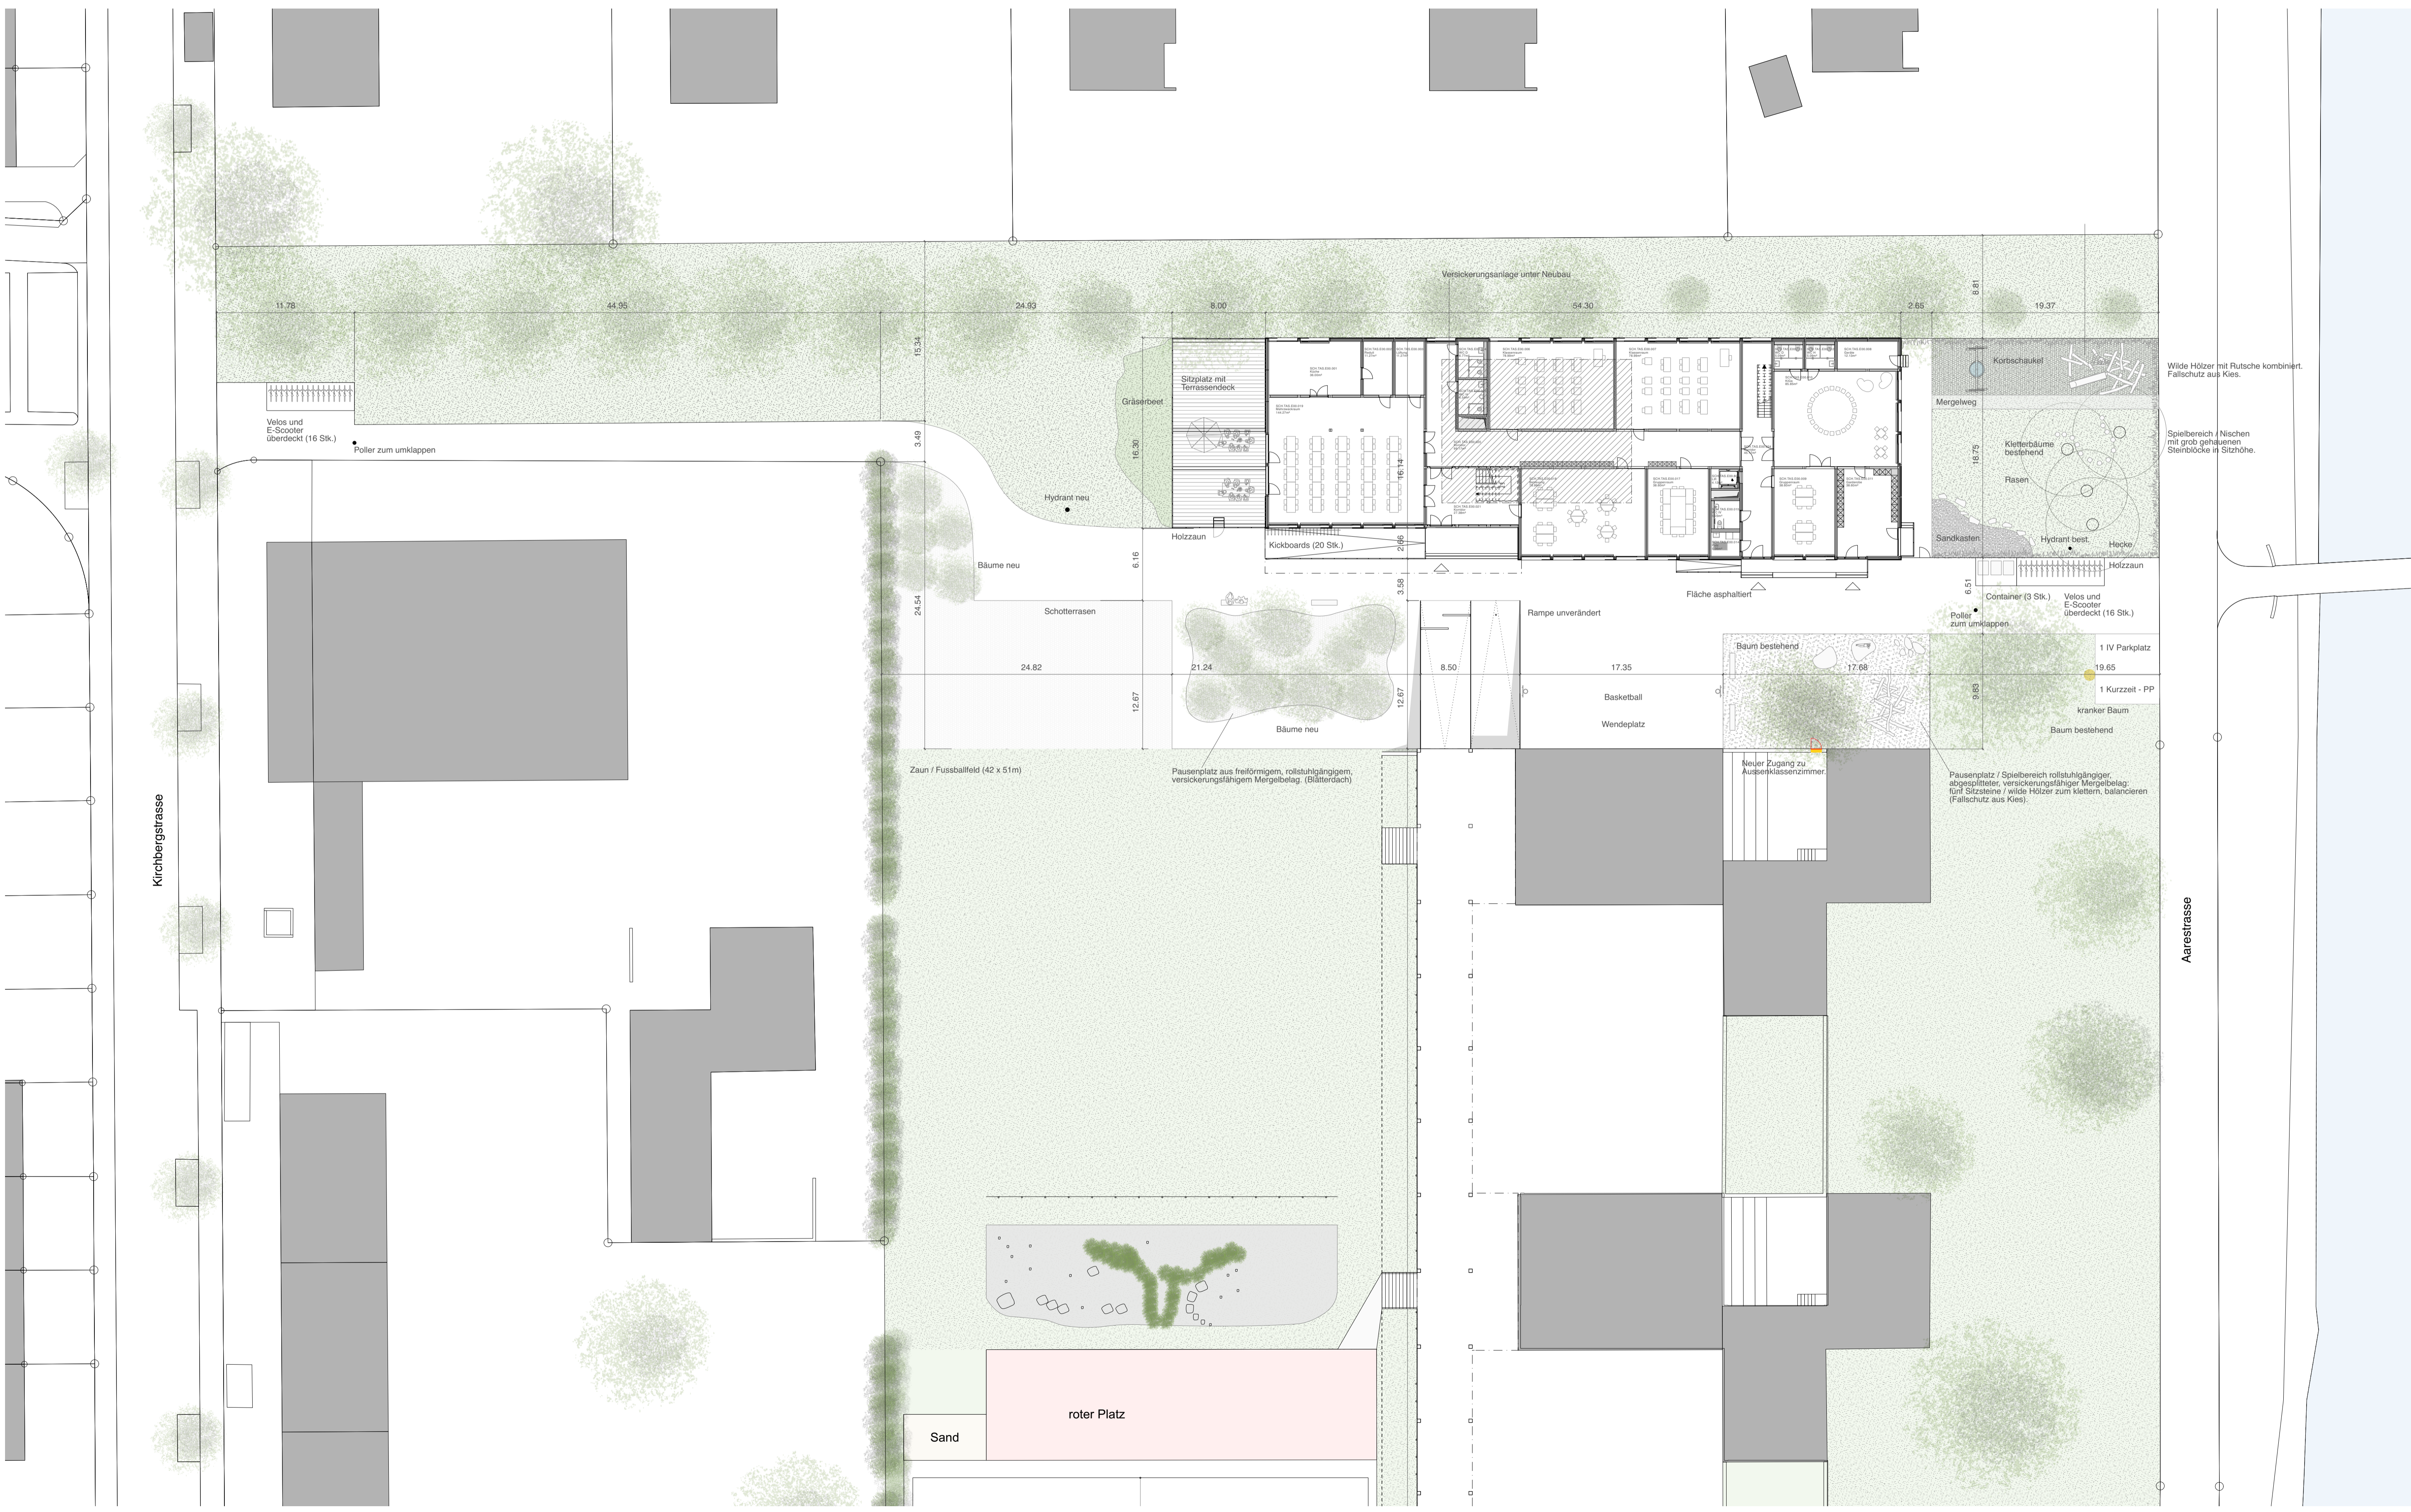

WERK 1 architekten und planer ag spol. Architekten ETH/STPA Liebigstrasse 15 CH-4600 Olten Tel 062 207 59 50 Fax 062 207 59 59 www.werk1.ch	4301 | Modulbau Tagesschule Aarau	Datum 04.09.2023	gezeichnet bes	
	Auftraggeber / Bauherrschaft Kreisschule Aarau-Buchs	Plannummer 400	Index	
Ausschreibung Situation	Massstab 1:500	Plangrösse A1		

Kirchbergstrasse

Aarestrasse